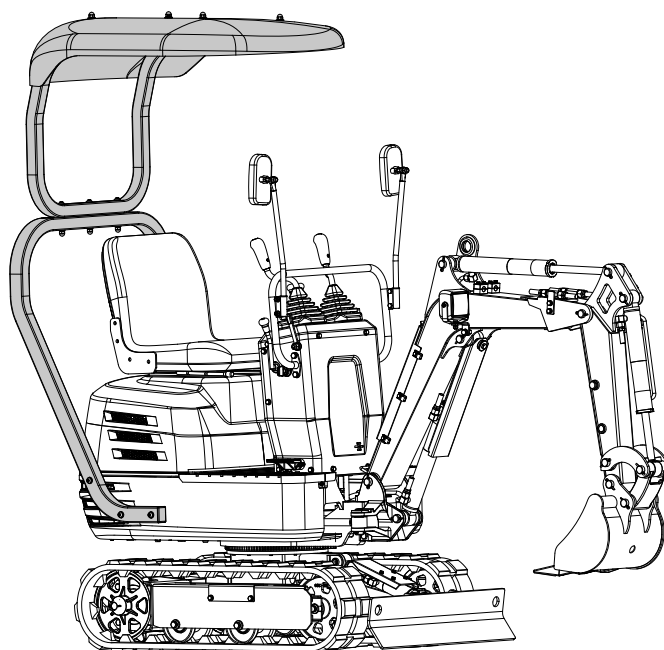

## Střecha bagru 7915001704 (K DOSTÁNÍ SAMOSTATNĚ)

Střecha bagru je spojena s plošinou otočné jednotky. Je ideální pro ochranu před slunečním zářením, deštěm a dalšími povětrnostními podmínkami. Snadno se montuje a demontuje.

### Montáž

Zarovnejte otvory ve spodním rámu střechy bagru s otvory v plošině otočné jednotky podle obrázku. Připevněte dolní rám pomocí dodaných šroubů M10x60 a podložek.

M10 × 60 × 6

Zarovnejte otvory v horním rámu s otvory v dolním rámu střechy bagru podle obrázku. Spojení zajistěte dodanými šrouby M10x95, podložkami a maticemi.