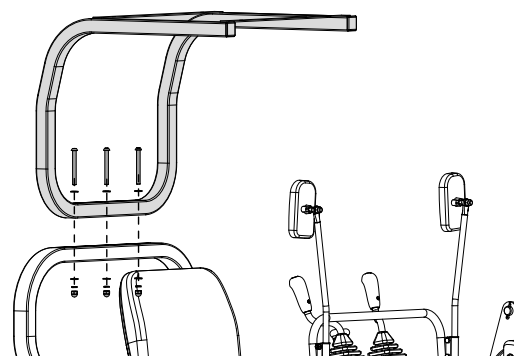

## Střecha bagru 7915001704 (K DOSTÁNÍ SAMOSTATNĚ)

Střecha bagru je spojena s plošinou otočné jednotky. Je ideální pro ochranu před slunečním zářením, deštěm a dalšími povětrnostními podmínkami. Snadno se montuje a demontuje.

### Montáž

Zarovnejte otvory ve spodním rámu střechy bagru s otvory v plošině otočné jednotky podle obrázku. Připevněte dolní rám pomocí dodaných šroubů M10x60 a podložek.

M10 × 60 × 6

Zarovnejte otvory v horním rámu s otvory v dolním rámu střechy bagru podle obrázku. Spojení zajistěte dodanými šrouby M10x95, podložkami a maticemi.

M10 × 95 × 3

Zarovnejte otvory v horní části krytu kabiny s otvory v horním rámu střechy bagru podle obrázku. Připevněte horní část krytu kabiny pomocí dodaných šroubů M8x25, podložek a matic.

M8 × 25 × 4