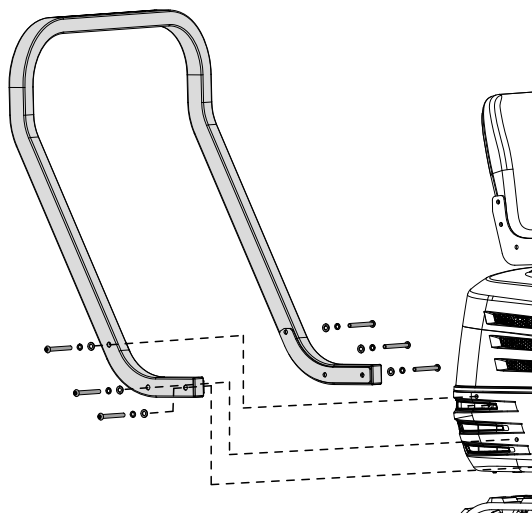

## Střecha bagru 7915001704 (K DOSTÁNÍ SAMOSTATNĚ)

Střecha bagru je spojena s plošinou otočné jednotky. Je ideální pro ochranu před slunečním zářením, deštěm a dalšími povětrnostními podmínkami. Snadno se montuje a demontuje.

### Montáž

Zarovnejte otvory ve spodním rámu střechy bagru s otvory v plošině otočné jednotky podle obrázku. Připevněte dolní rám pomocí dodaných šroubů M10x60 a podložek.

M10 × 60 × 6

Zarovnejte otvory v horním rámu s otvory v dolním rámu střechy bagru podle obrázku. Spojení zajistěte dodanými šrouby M10x95, podložkami a maticemi.

M10 × 95 × 3

Zarovnejte otvory v horní části krytu kabiny s otvory v horním rámu střechy bagru podle obrázku. Připevněte horní část krytu kabiny pomocí dodaných šroubů M8x25, podložek a matic.

M8 × 25 × 4